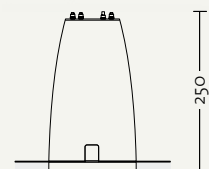

wine & wine bar

Sistemi di illuminazione

Atelier

Apparecchio fisso da incasso
per lampade alogene a tensione di rete.
Grado di protezione: IP20

Diametro H
128 mm
165 mm
215 mm

Fotografie