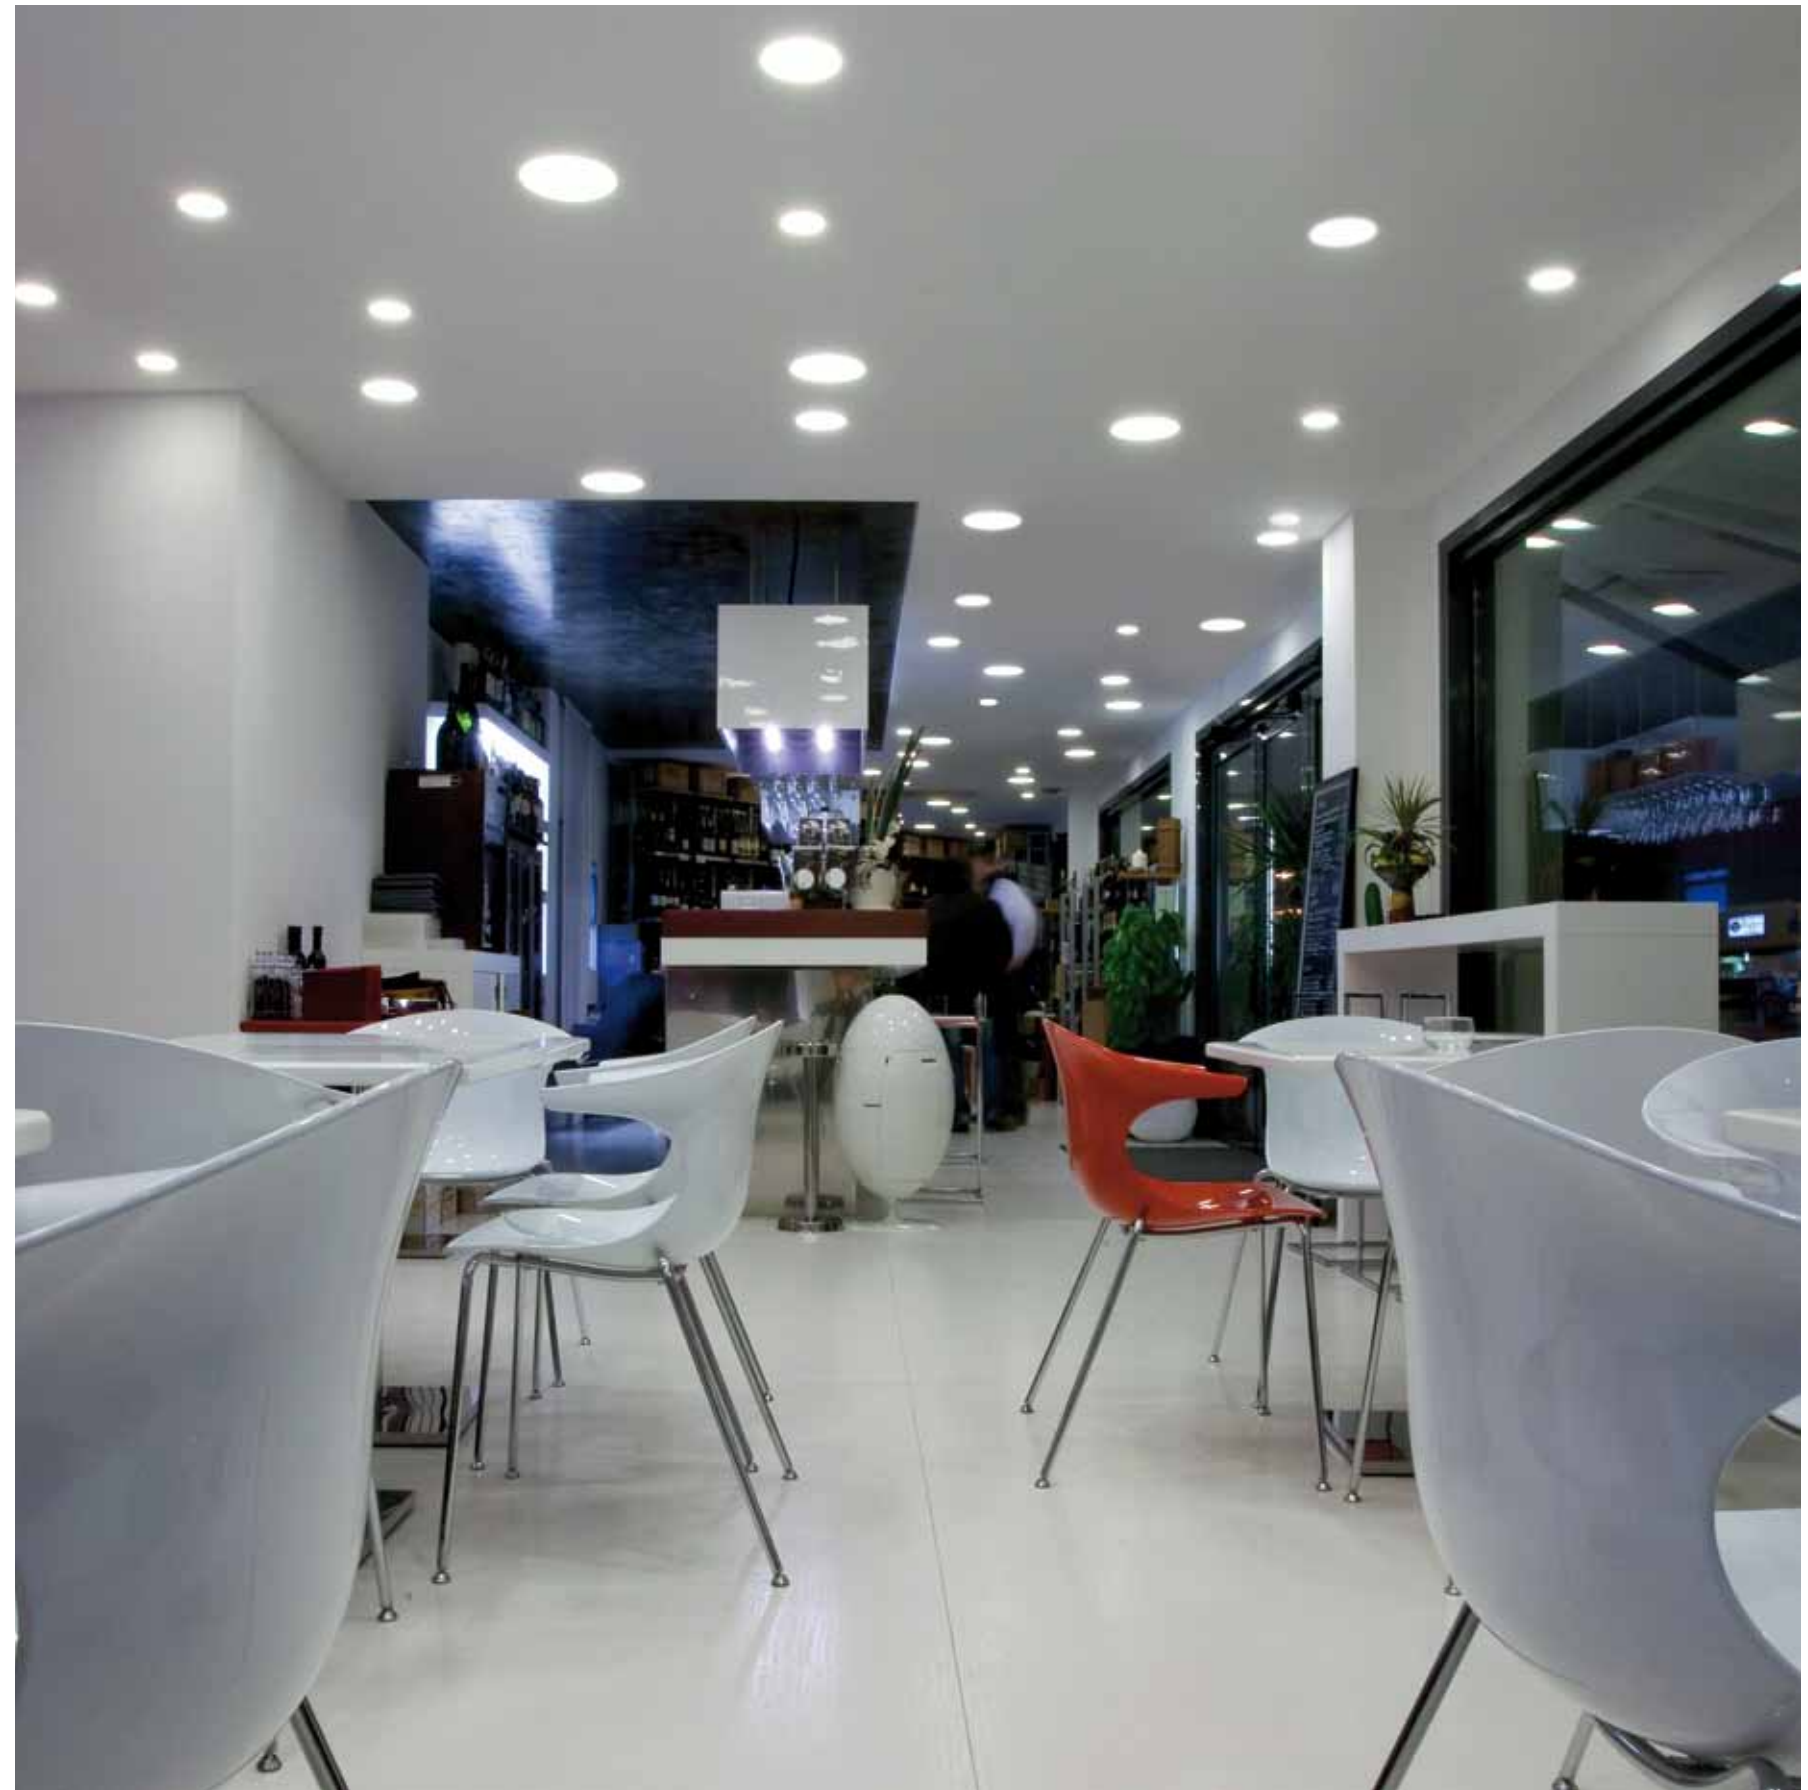

wine & wine bar

Sistemi di illuminazione

Atelier

Apparecchio fisso da incasso
per lampade alogene a tensione di rete.
Grado di protezione: IP20

Diametro H
128 mm
165 mm
215 mm

Fotografie