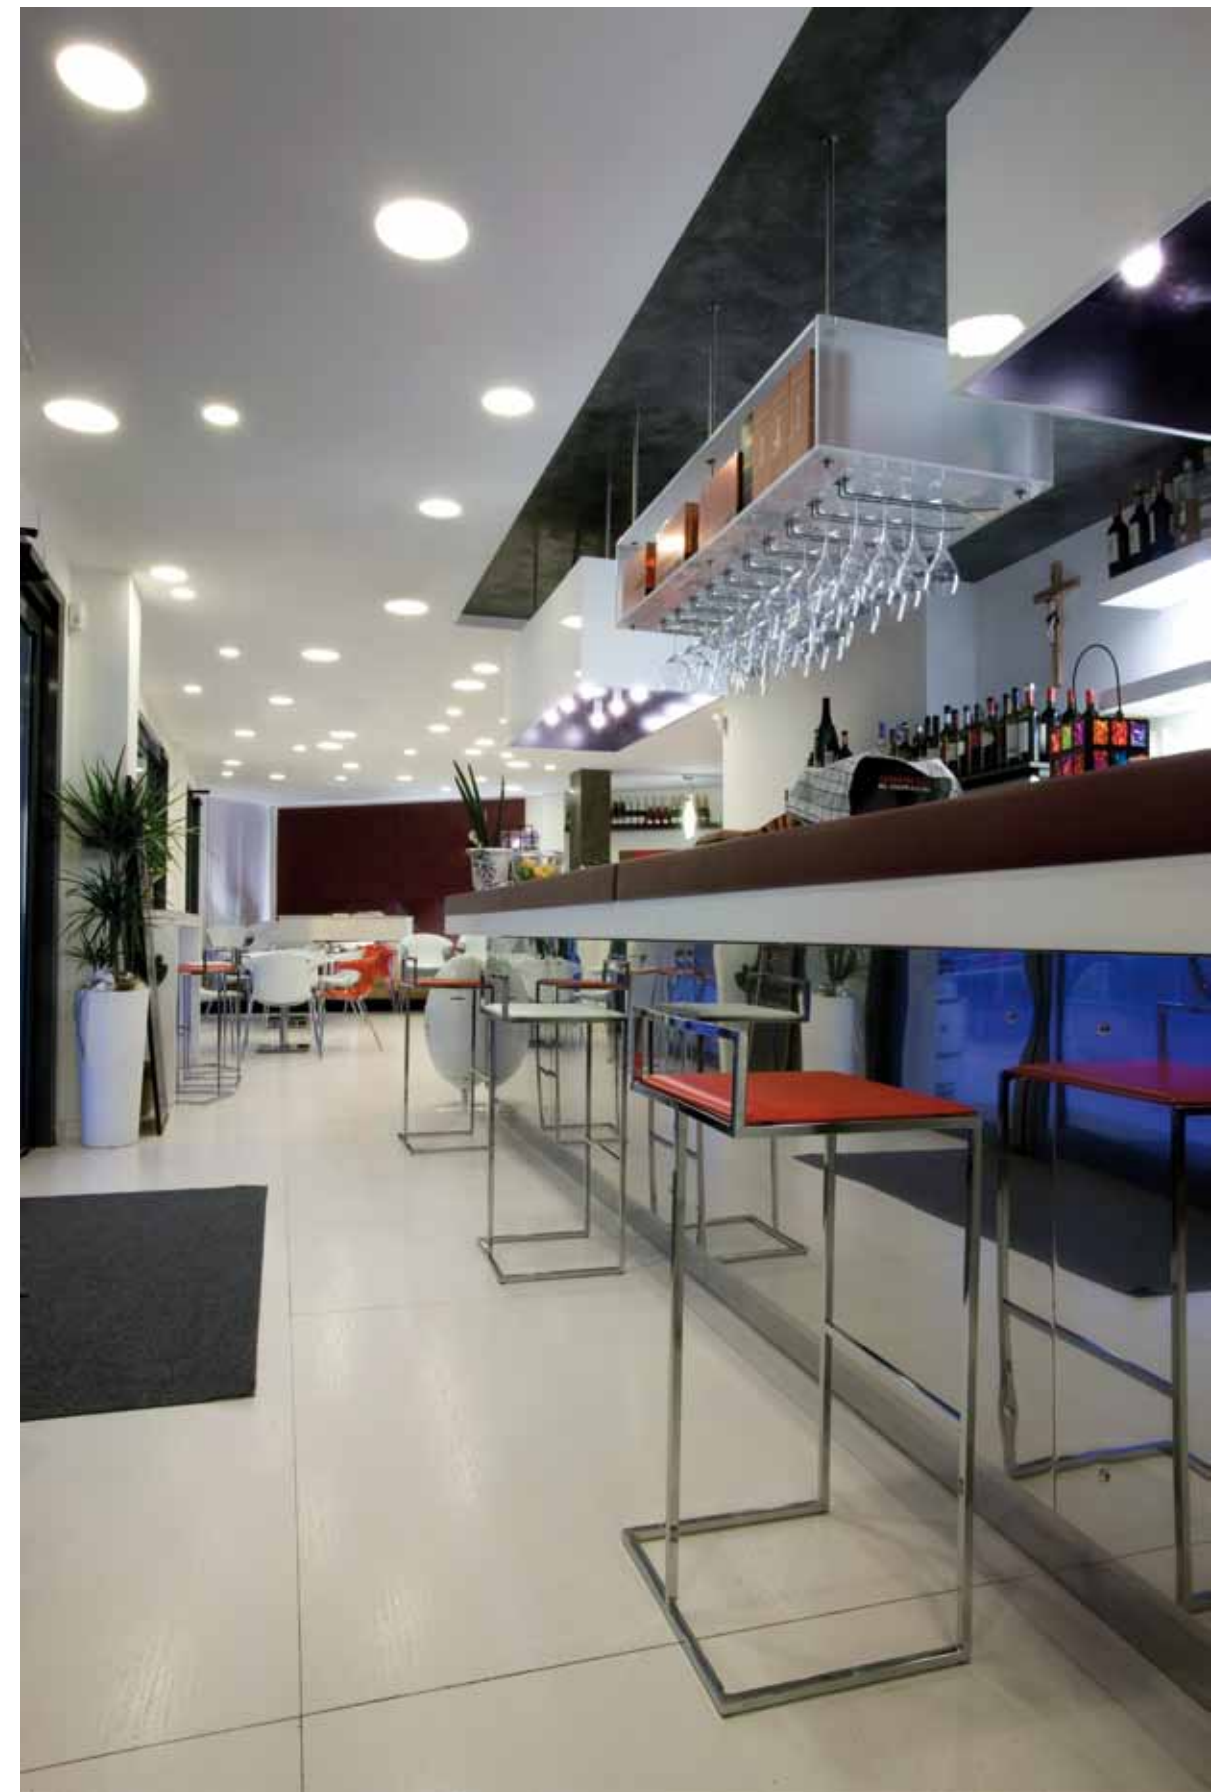

wine & wine bar

Sistemi di illuminazione

Atelier

Apparecchio fisso da incasso
per lampade alogene a tensione di rete.
Grado di protezione: IP20

Diametro H
128 mm
165 mm
215 mm

Fotografie