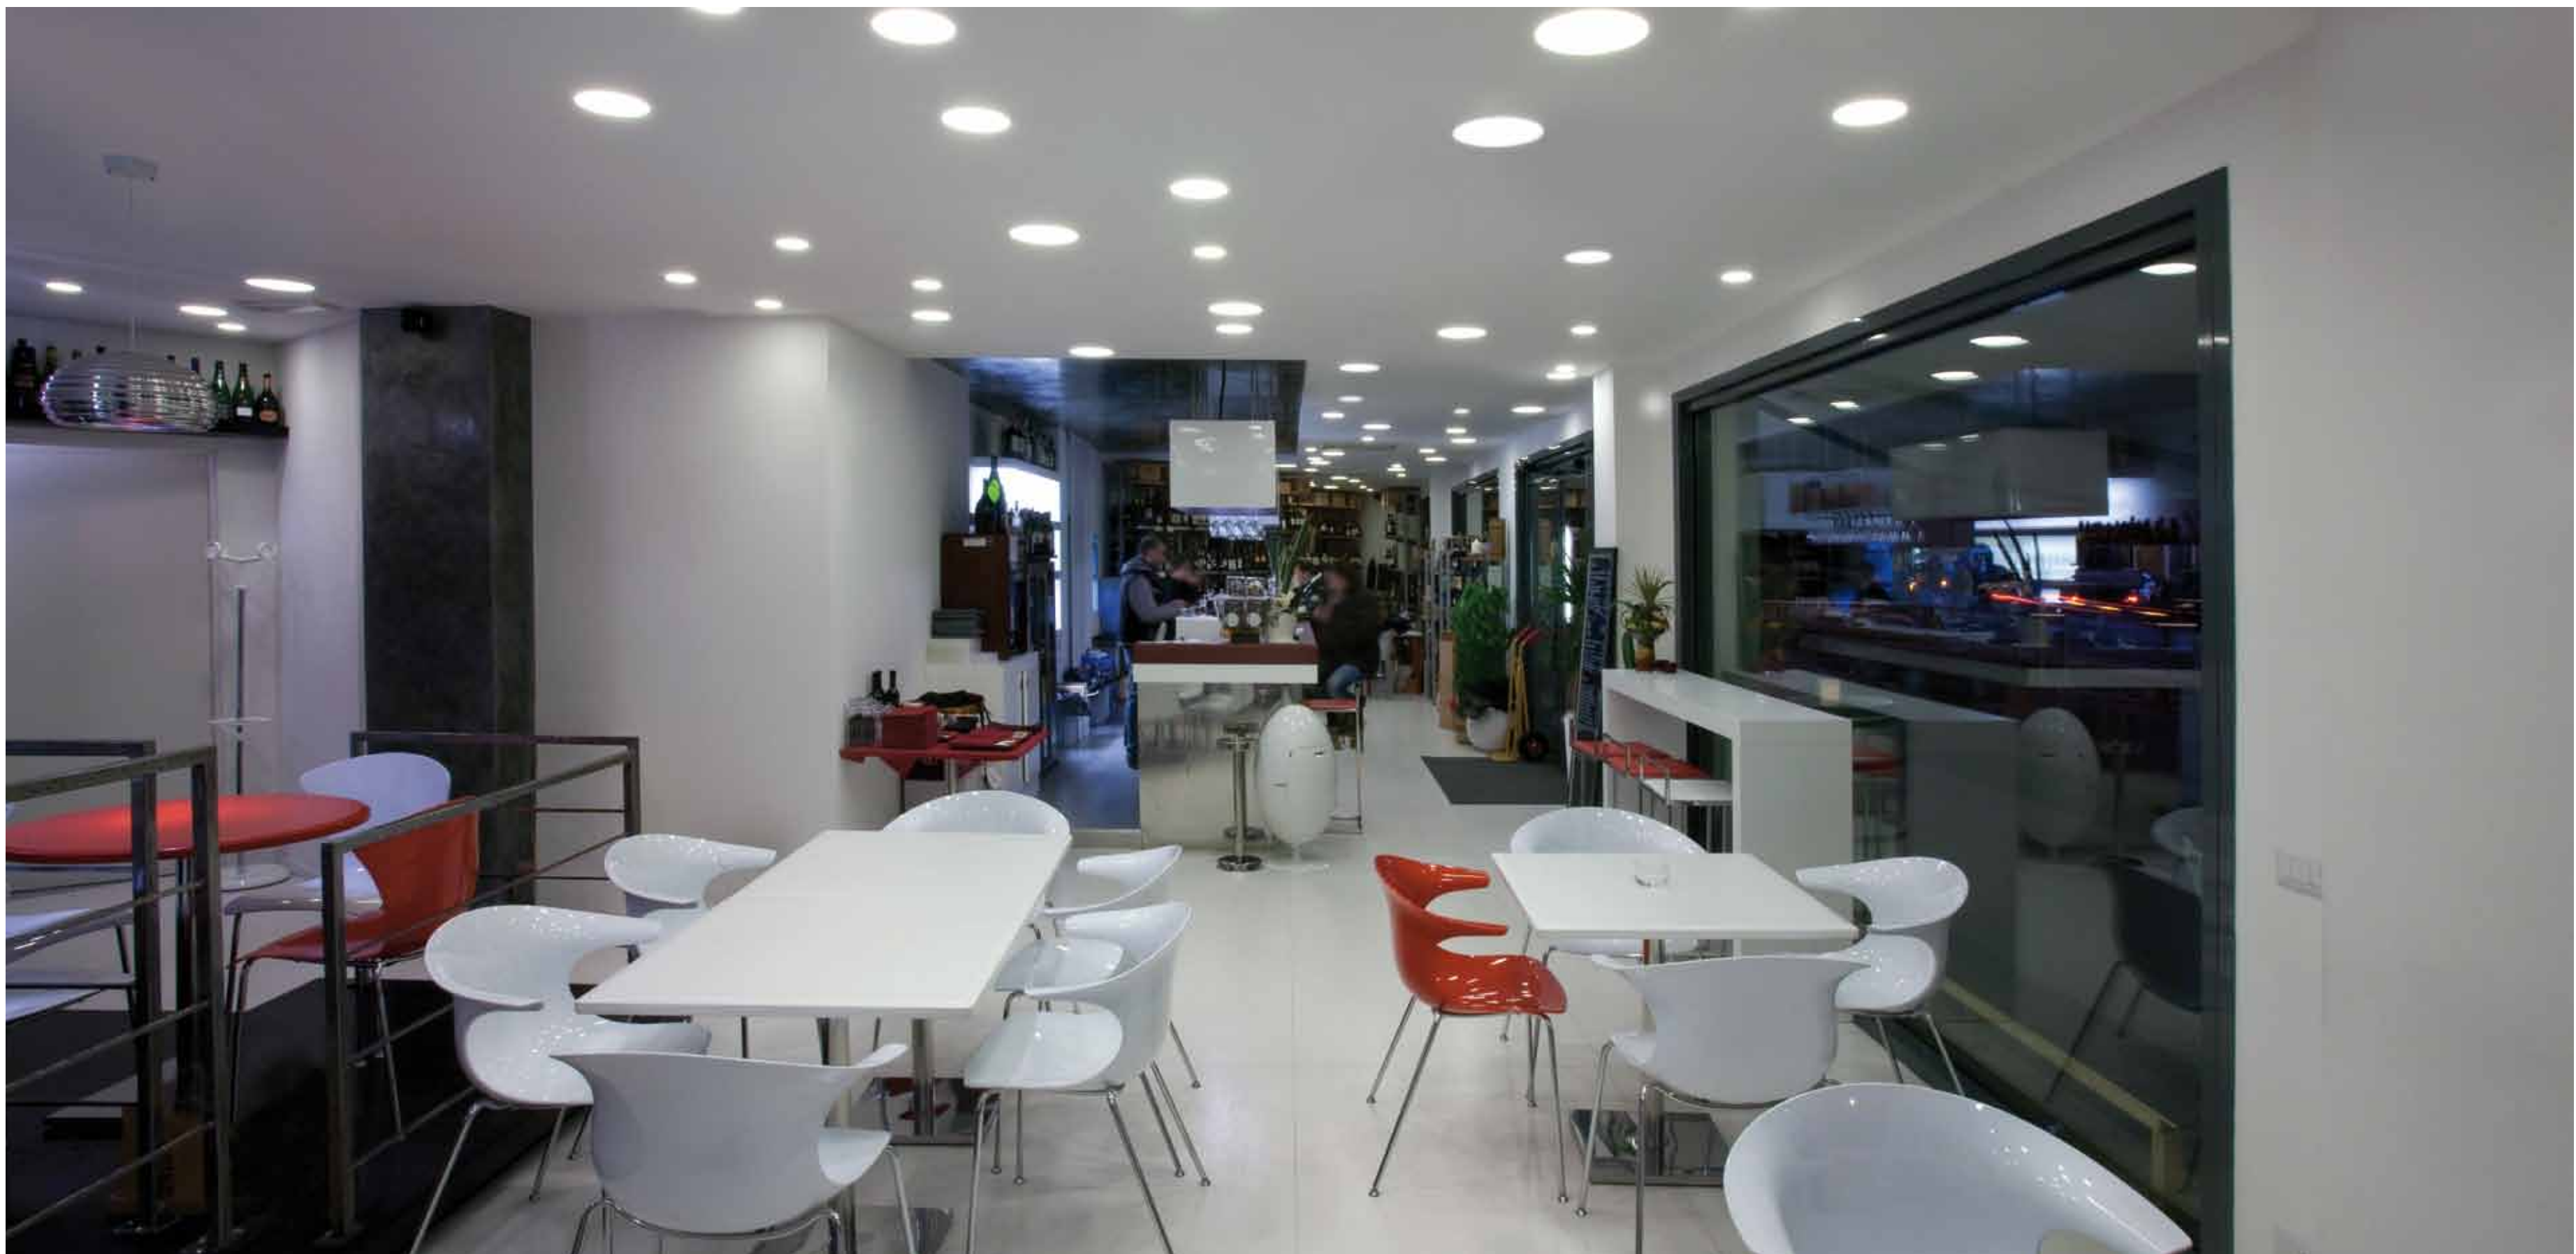

wine & wine bar

Sistemi di illuminazione

Atelier

Apparecchio fisso da incasso
per lampade alogene a tensione di rete.
Grado di protezione: IP20

Diametro H
128 mm
165 mm
215 mm

Fotografie