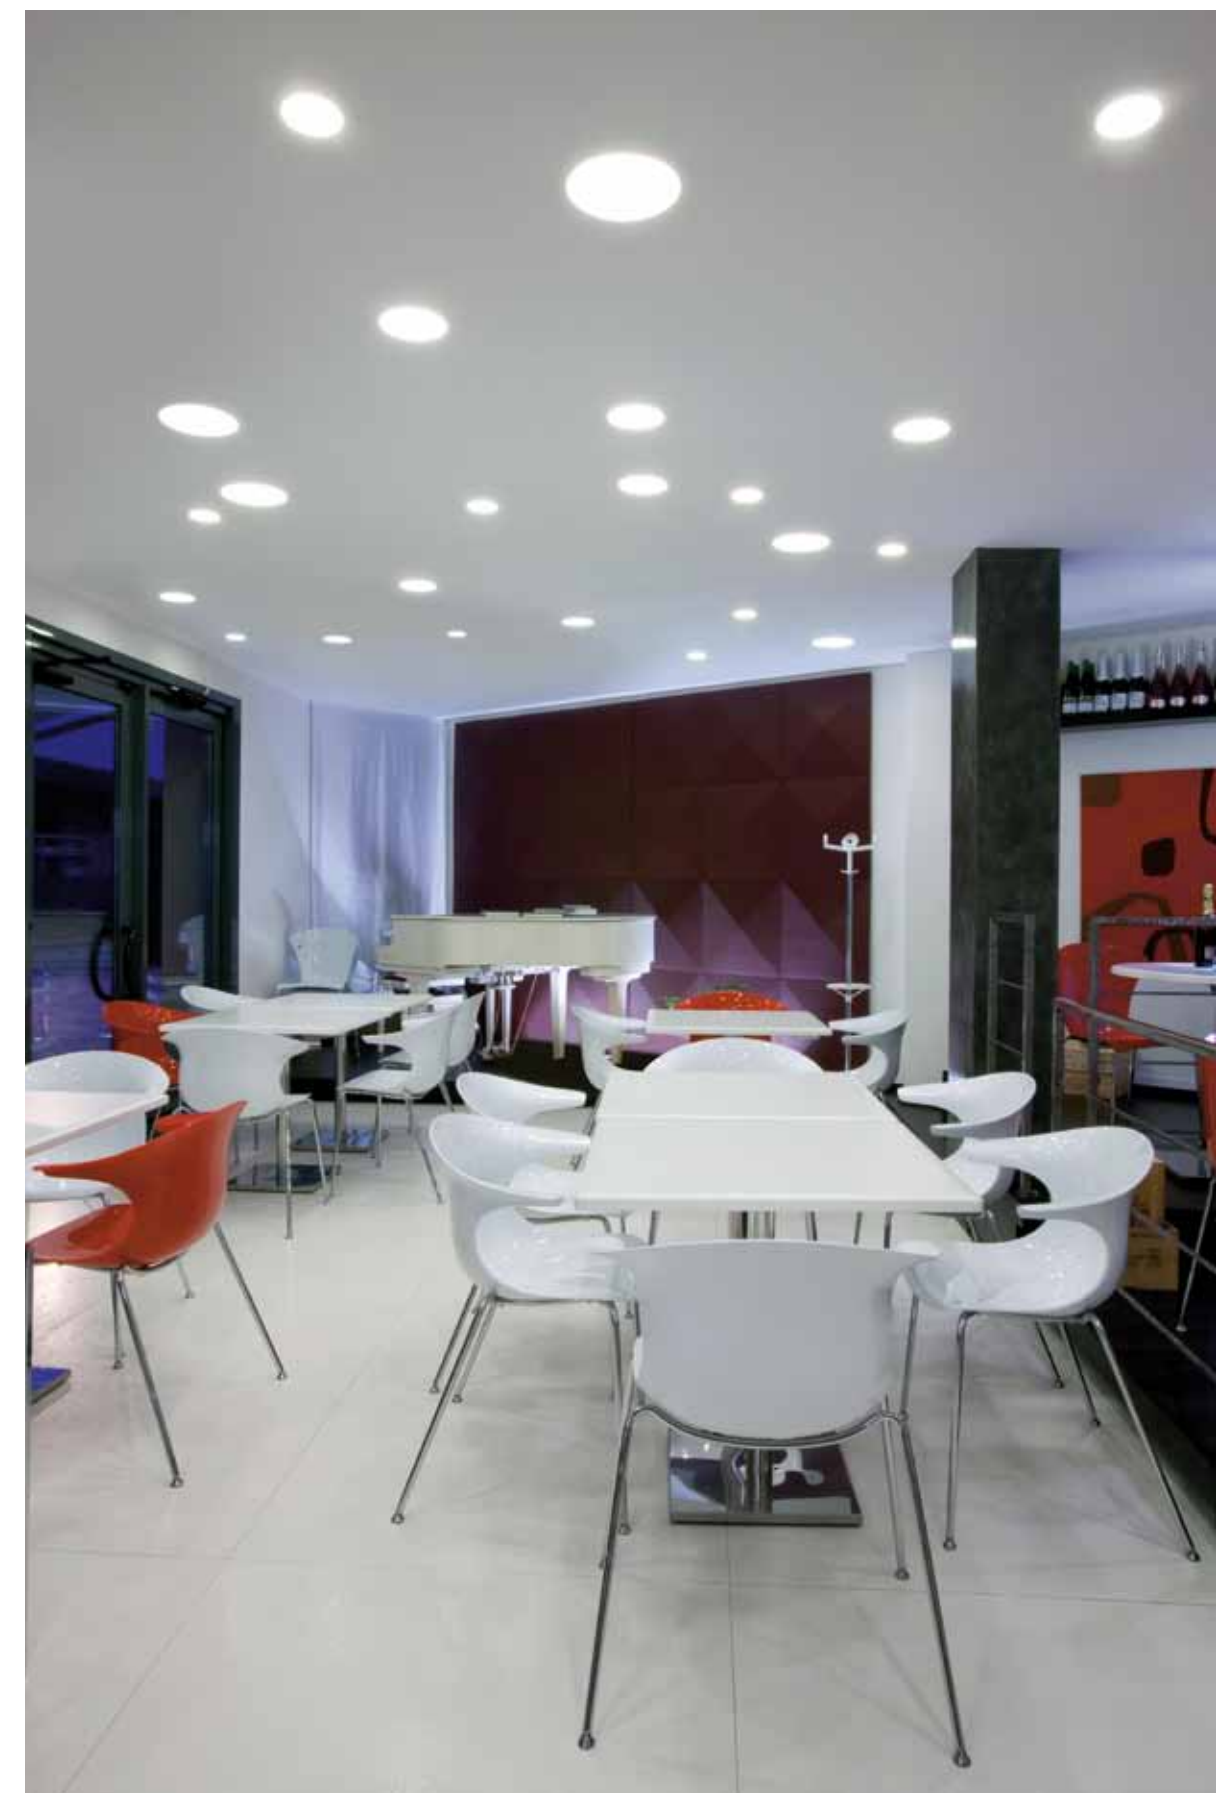

wine & wine bar

Sistemi di illuminazione

Atelier

Apparecchio fisso da incasso
per lampade alogene a tensione di rete.
Grado di protezione: IP20

Diametro H
128 mm
165 mm
215 mm

Fotografie